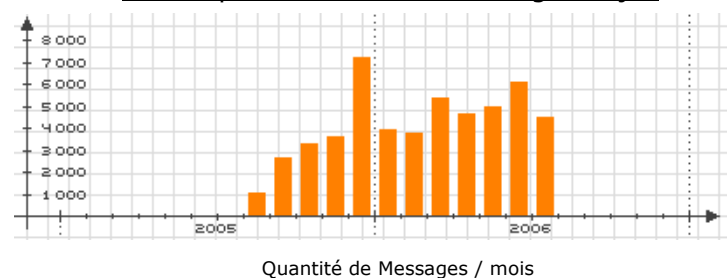

Historique mensuel des messages reçus

Tendances (Messages reçus)

mois	quantité	variation
07/2006	4 541	- 25 %%
06/2006	6 104	+ 21 %
05/2006	5 006	+ 6 %
04/2006	4 706	- 12 %
03/2006	5 402	+ 41 %