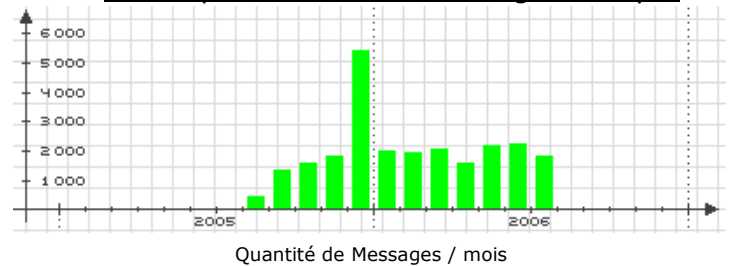

Rapport statistique sur l'usage de la messagerie

- User Group Paris -

Analyse du Trafic Global du système de messagerie

Nombre TOTAL de Messages envoyés et reçus :

Quantité totale de messages envoyés et reçus : 75 927
Trafic global sur l'infrastructure : 14 400,7 MB

Statistiques sur les messages envoyés :

Nombre de Messages envoyés : 24 431
Taille totale : 5 316,1 MB

Historique mensuel des messages envoyés

Tendances (Messages envoyés)

mois	quantité	variation
07/2006	1 825	- 17 %%
06/2006	2 220	+ 1 %
05/2006	2 190	+ 37 %
04/2006	1 590	- 23 %
03/2006	2 065	+ 7 %

Statistiques sur les messages envoyés :

Nombre de messages reçus : 51 496
Taille totale : 9 84,7 MB